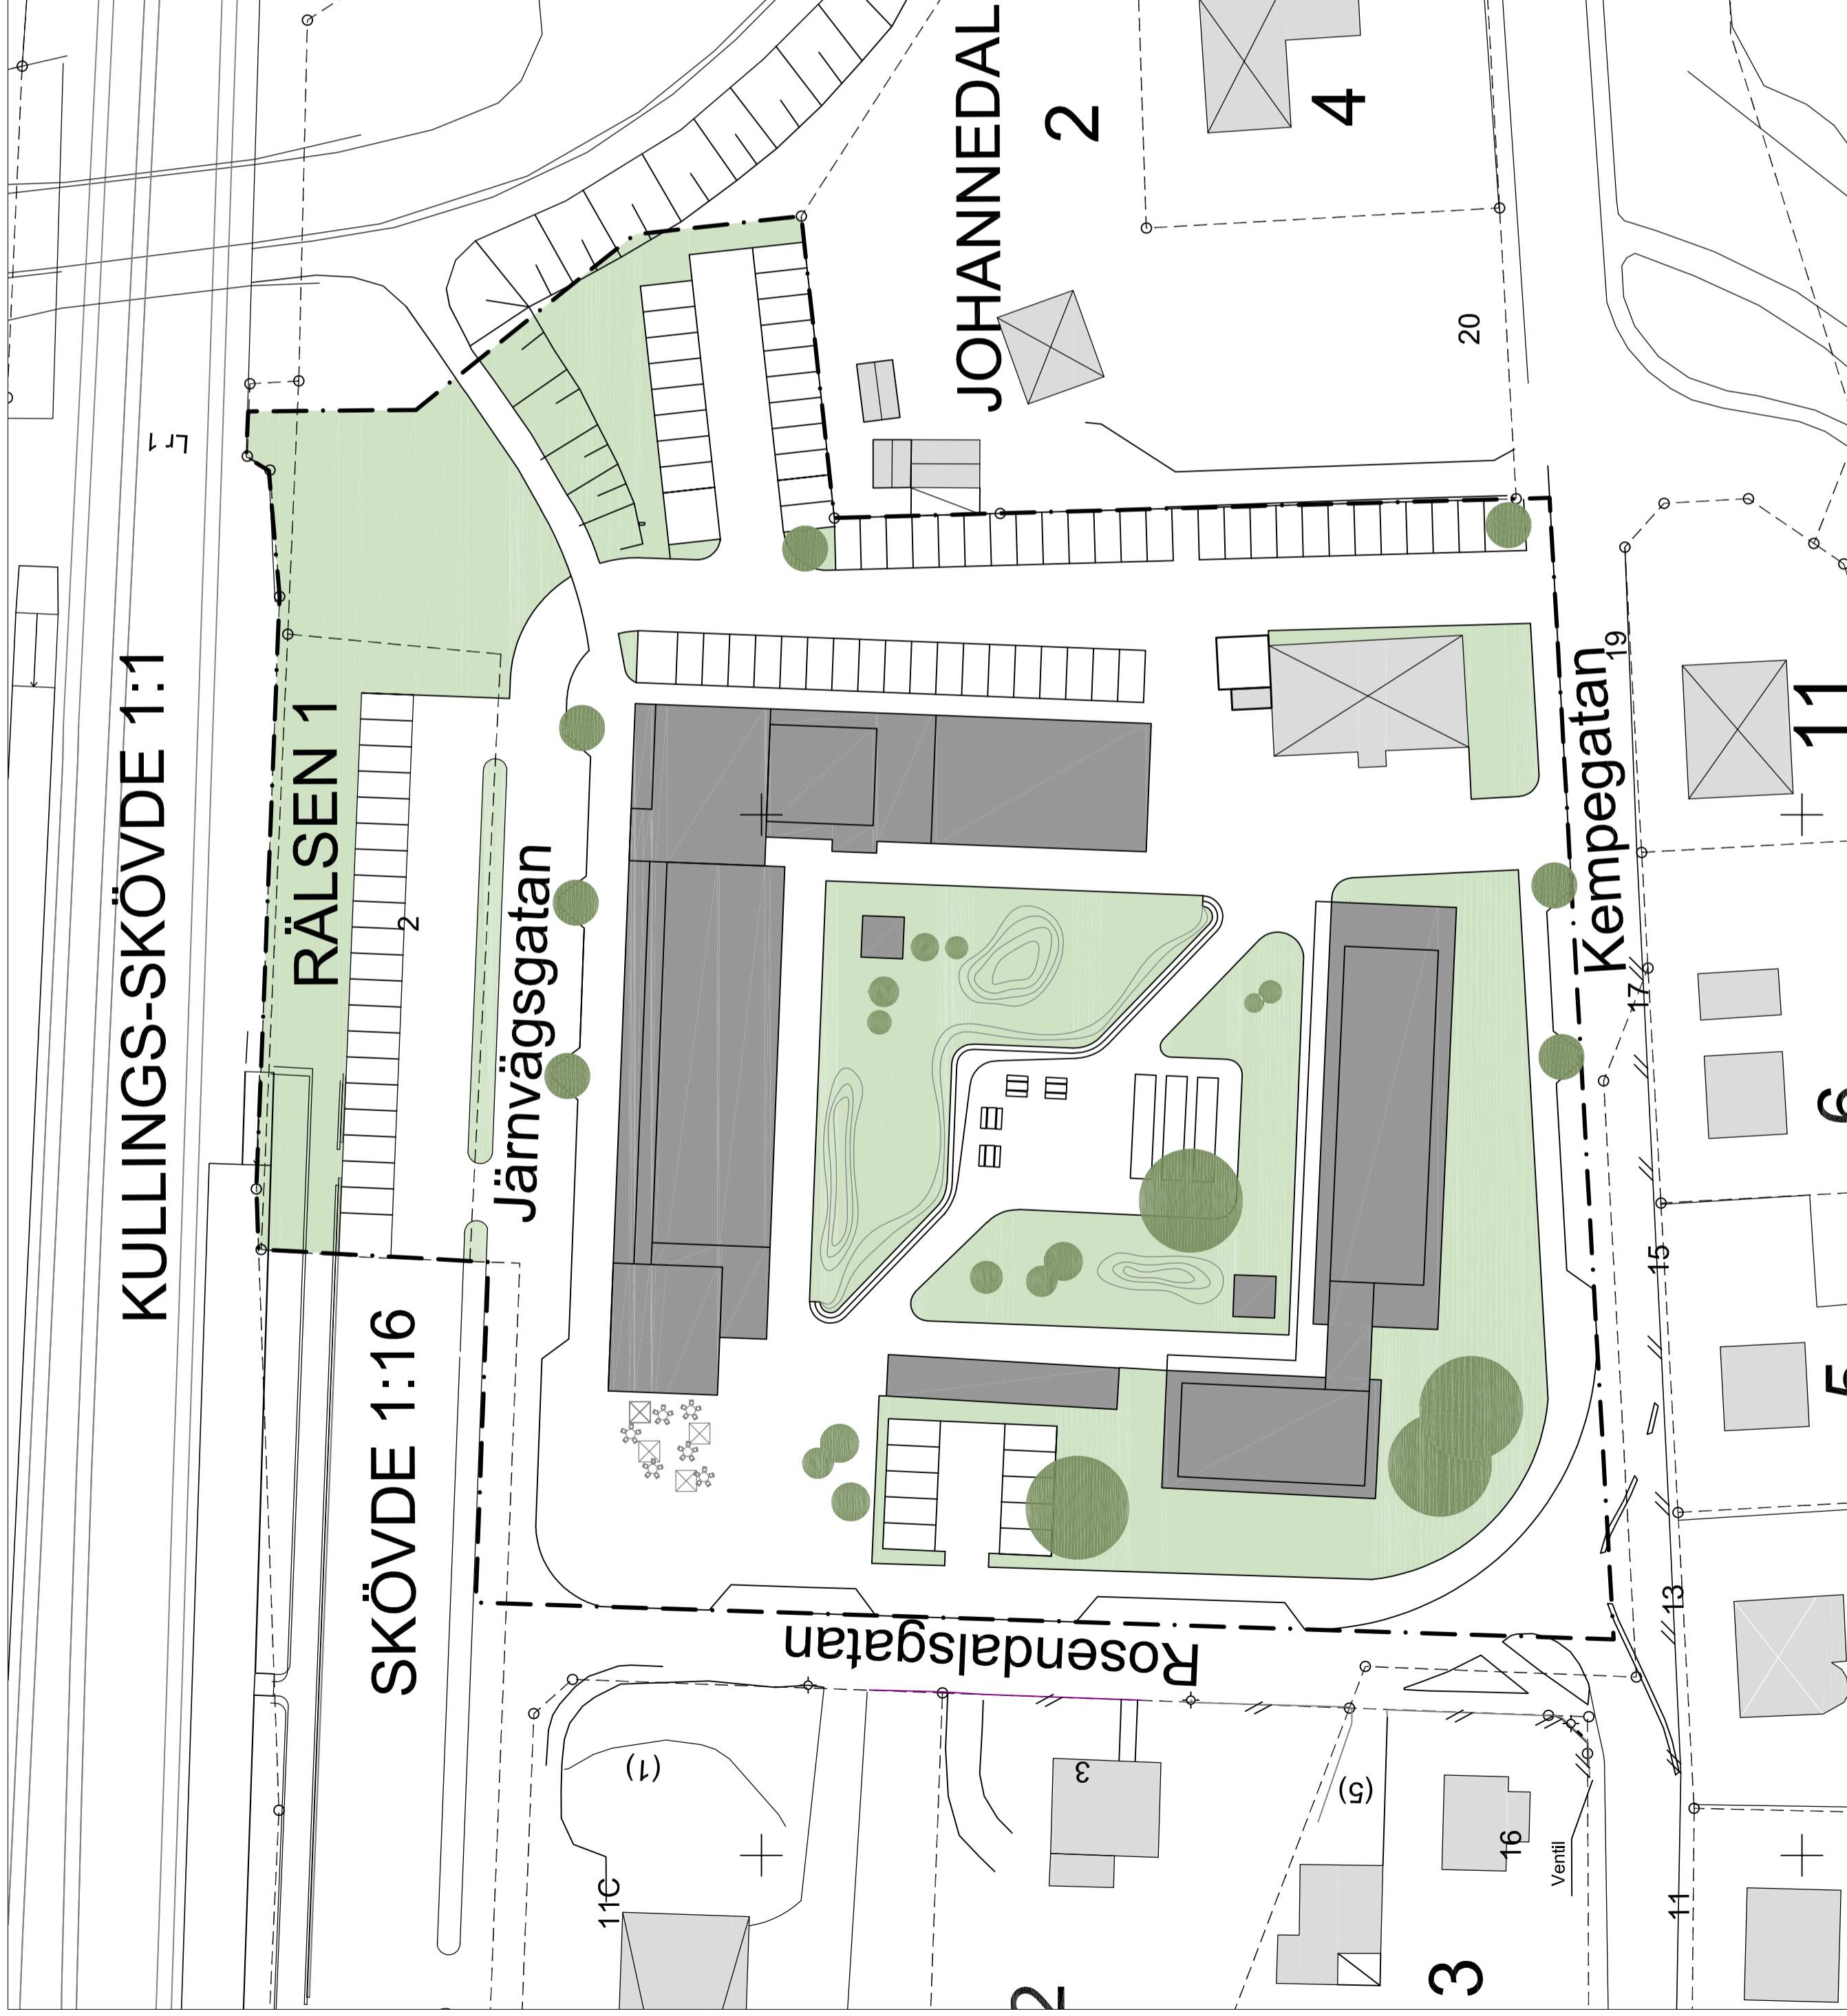

ILLUSTRATIONSKARTA

- Befintliga byggnader
- Föreslagna byggnader

LAGA KRAFTHANDLING

Detaljplan för Johannedal

Vårgårda tätort och kommun

Sabina Talavanic Stefan Olsson
Arkitekt SAR/MSA Arkitekt MSA

Godkänd av KS
2018-12-19
Antagen av KF
2019-01-16
Laga Kraft
2019-04-24

Skala 1:500 (A2), 1:1000 (A4)
0 m 25 m 50 m